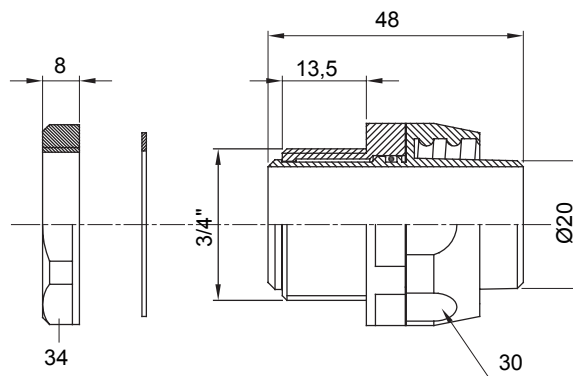

Gerade und drehbare Verbinder für Schutzschläuche mit der Schutzart IP54.

| | | | |
|--------------|--------------------------|-----------------|------|
| Farbe | Schwarz ähnlich RAL 9005 | Schutzart | IP54 |
| Gewinde Zoll | 3/4" | Schlauch Ø (mm) | 20 |
| Typ | Drehbare | Electrocod | 210 |

Abmessungen

Technische Symbole

IP

IP54

Normen / Richtlinien