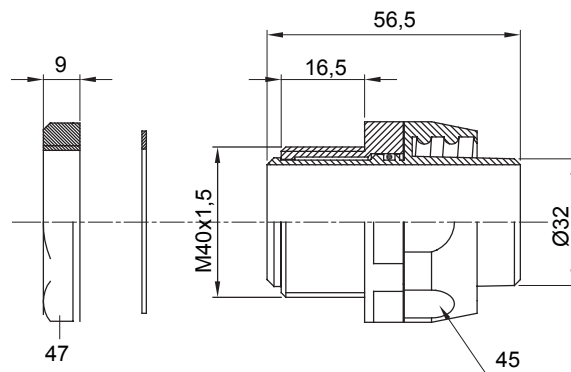

Gerade und drehbare Verbinder für Schutzschläuche mit der Schutzart IP54.

Farbe	Schwarz ähnlich RAL 9005	Schutzart	IP54
Gewinde metrisch	M 40x1,5	Schlauch Ø (mm)	32
Typ	Drehbare	Electrocod	210

Abmessungen

Technische Symbole

IP

IP54

Normen / Richtlinien