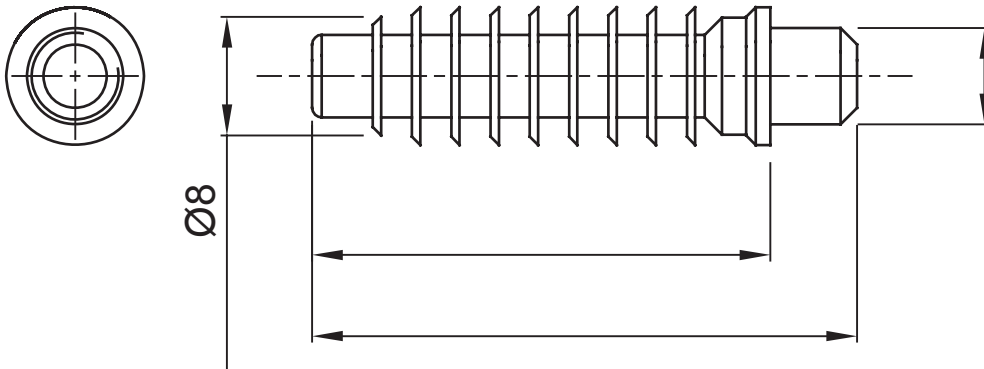

Zubehör für Installationen im Wohnungsbau, Zweckbau und Industrie. Die Baureihe besteht aus Befestigungszubehör für Rohre und Kabel/Leitungen, sowie Zubehör für starre Rohre (RK) und biegsame Rohre (DF). Die Baureihe beinhaltet ebenfalls verschiedene Kabelbinder (52FS) und Klemmen (44).

Farbe	Grau ähnlich RAL 7035	Schutzart	-
Merkmale	1 Kopfschutz-Einsatz inklusive	Für Bohrungen Ø (mm)	8
Glühdrahtprüfung	750 °C	Betriebstemperatur	-5 +60 °C
Material	Halogenfrei gemäß EN 60754-2	Electrocod	21221
Norm	EN 61386-1 (soweit anwendbar)		

Abmessungen

13.3

19.6

Technische Symbole

IP

GWT

750 °C

Normen / Richtlinien