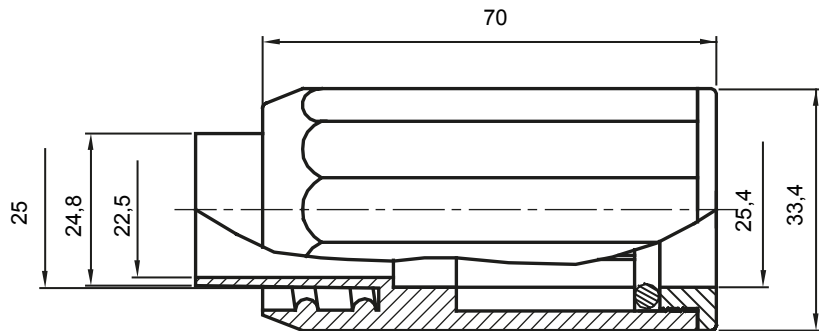

Formteile für starre Rohre mit den Schutzarten IP40 und IP67. Starre schwere Rohre der Baureihe RKB aus PVC, Klassifizierung 4321. Gemäß IEC 61386-1 (CEI 23/80) und IEC 61386-21 (CEI 23/81). Verfügbar in 7 Größen, von 16 bis 63 mm, Länge 3 m. Geeignet für Stark- und Schwachstrom. Installation: Aufputz, abgehängte Decken und Doppelböden.

Farbe	Grau ähnlich RAL 7035	Schutzart	IP65
Rohr Ø (mm)	25	Schlauch Ø (mm)	25
Material	Halogenfrei gemäß EN 60754-2	Electrocod	21221

### Abmessungen