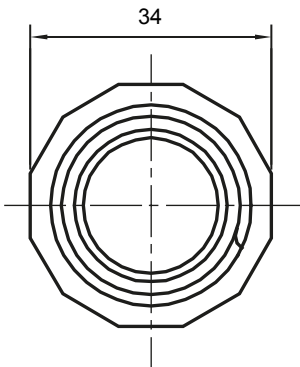

Formteile für starre Rohre mit den Schutzarten IP40 und IP67. Starre schwere Rohre der Baureihe RKB aus PVC, Klassifizierung 4321. Gemäß IEC 61386-1 (CEI 23/80) und IEC 61386-21 (CEI 23/81). Verfügbar in 7 Größen, von 16 bis 63 mm, Länge 3 m. Geeignet für Stark- und Schwachstrom. Installation: Aufputz, abgehängte Decken und Doppelböden.

Farbe	Grau ähnlich RAL 7035	Schutzart	IP65
Rohr Ø (mm)	25	Schlauch Ø (mm)	25
Material	Halogenfrei gemäß EN 60754-2	Electrocod	21221

### Abmessungen