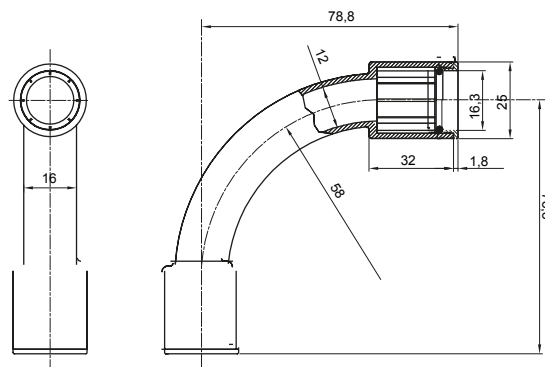

Formteile für starre Rohre mit den Schutzarten IP40 und IP67. Starre schwere Rohre der Baureihe RKB aus PVC, Klassifizierung 4321. Gemäß IEC 61386-1 (CEI 23/80) und IEC 61386-21 (CEI 23/81). Verfügbar in 7 Größen, von 16 bis 63 mm, Länge 3 m. Geeignet für Stark- und Schwachstrom. Installation: Aufputz, abgehängte Decken und Doppelböden.

Farbe	Grau ähnlich RAL 7035	Schutzart	IP67
Rohr Ø (mm)	16	Material	Halogenfrei gemäß EN 60754-2
Electrocod	21221		

### Abmessungen