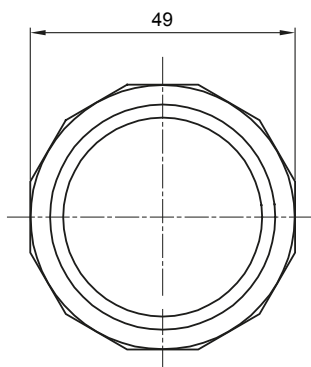

Formteile für starre Rohre mit den Schutzarten IP40 und IP67. Starre schwere Rohre der Baureihe RKB aus PVC, Klassifizierung 4321. Gemäß IEC 61386-1 (CEI 23/80) und IEC 61386-21 (CEI 23/81). Verfügbar in 7 Größen, von 16 bis 63 mm, Länge 3 m. Geeignet für Stark- und Schwachstrom. Installation: Aufputz, abgehängte Decken und Doppelböden.

Farbe	Grau ähnlich RAL 7035	Schutzart	IP67
Rohr Ø (mm)	40	Material	Halogenfrei gemäß EN 60754-2
Electrocod	21221		

Abmessungen

Technische Symbole

IP

HF
HALOGEN FREE

IP67

Normen / Richtlinien