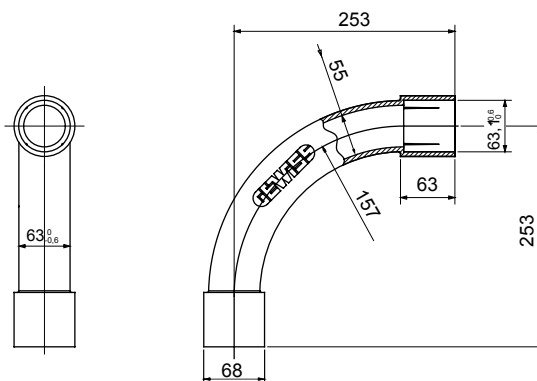

Formteile für starre Rohre mit den Schutzarten IP40 und IP67. Starre schwere Rohre der Baureihe RKB aus PVC, Klassifizierung 4321. Gemäß IEC 61386-1 (CEI 23/80) und IEC 61386-21 (CEI 23/81). Verfügbar in 7 Größen, von 16 bis 63 mm, Länge 3 m. Geeignet für Stark- und Schwachstrom. Installation: Aufputz, abgehängte Decken und Doppelböden.

Farbe	Grau ähnlich RAL 7035	Schutzart	IP40
Rohr Ø (mm)	63	Material	Halogenfrei gemäß EN 50642
Electrocod	21221		

Abmessungen

Technische Symbole

IP

HF
HALOGEN FREE

IP40

Normen / Richtlinien