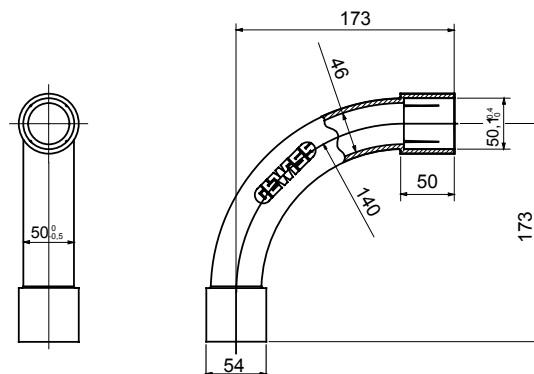

Formteile für starre Rohre mit den Schutzarten IP40 und IP67. Starre schwere Rohre der Baureihe RKB aus PVC, Klassifizierung 4321. Gemäß IEC 61386-1 (CEI 23/80) und IEC 61386-21 (CEI 23/81). Verfügbar in 7 Größen, von 16 bis 63 mm, Länge 3 m. Geeignet für Stark- und Schwachstrom. Installation: Aufputz, abgehängte Decken und Doppelböden.

Farbe	Grau ähnlich RAL 7035	Schutzart	IP40
Rohr Ø (mm)	50	Material	Halogenfrei gemäß EN 60754-2
Electrocod	21221		

Abmessungen

Technische Symbole

IP

HF
HALOGEN FREI

IP40

Normen / Richtlinien