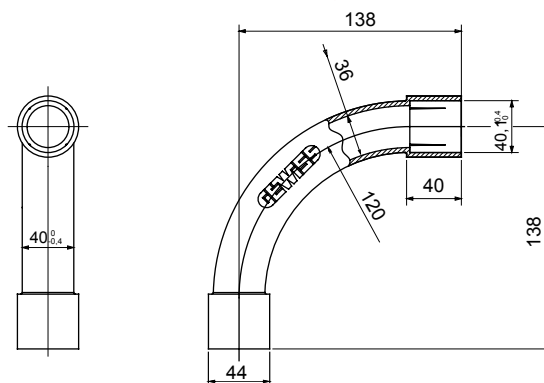

Formteile für starre Rohre mit den Schutzarten IP40 und IP67. Starre schwere Rohre der Baureihe RKB aus PVC, Klassifizierung 4321. Gemäß IEC 61386-1 (CEI 23/80) und IEC 61386-21 (CEI 23/81). Verfügbar in 7 Größen, von 16 bis 63 mm, Länge 3 m. Geeignet für Stark- und Schwachstrom. Installation: Aufputz, abgehängte Decken und Doppelböden.

Farbe	Grau ähnlich RAL 7035	Schutzart	IP40
Rohr Ø (mm)	40	Material	Halogenfrei gemäß EN 60754-2
Electrocod	21221		

### Abmessungen