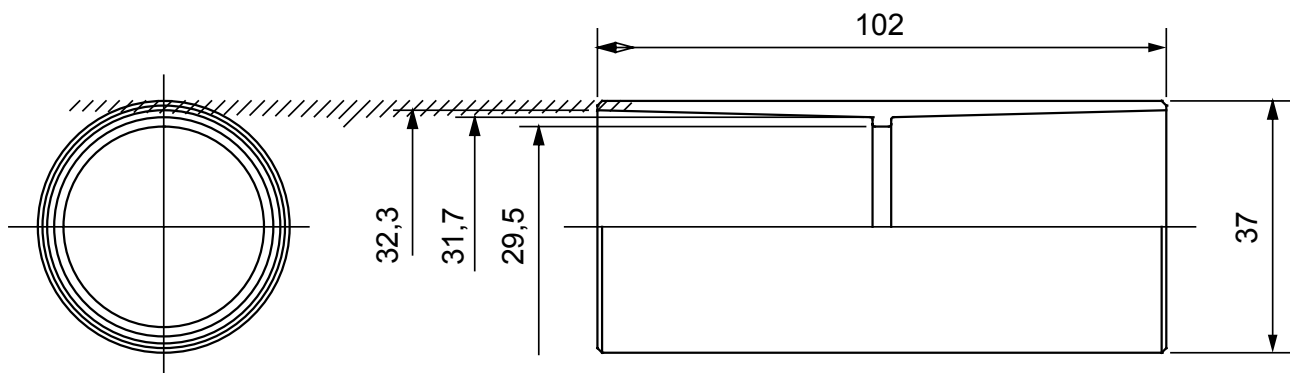

Formteile für starre Rohre mit den Schutzarten IP40 und IP67. Starre schwere Rohre der Baureihe RKB aus PVC, Klassifizierung 4321. Gemäß IEC 61386-1 (CEI 23/80) und IEC 61386-21 (CEI 23/81). Verfügbar in 7 Größen, von 16 bis 63 mm, Länge 3 m. Geeignet für Stark- und Schwachstrom. Installation: Aufputz, abgehängte Decken und Doppelböden.

Farbe	Grau ähnlich RAL 7035	Schutzart	IP40
Rohr Ø (mm)	32	Material	Halogenfrei gemäß EN 60754-2
Electrocod	21221		

Abmessungen

Technische Symbole

IP

HF
HALOGEN FREE

IP40

Normen / Richtlinien