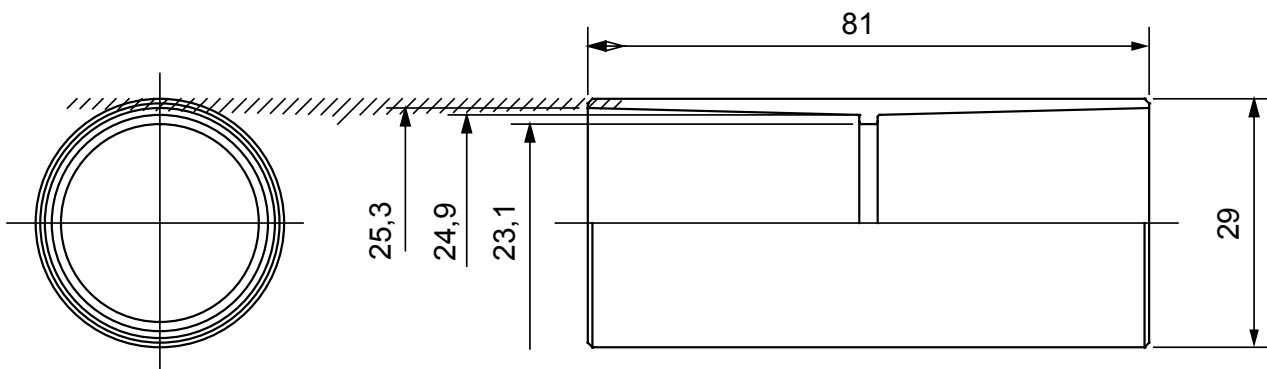

Formteile für starre Rohre mit den Schutzarten IP40 und IP67. Starre schwere Rohre der Baureihe RKB aus PVC, Klassifizierung 4321. Gemäß IEC 61386-1 (CEI 23/80) und IEC 61386-21 (CEI 23/81). Verfügbar in 7 Größen, von 16 bis 63 mm, Länge 3 m. Geeignet für Stark- und Schwachstrom. Installation: Aufputz, abgehängte Decken und Doppelböden.

Farbe	Grau ähnlich RAL 7035	Schutzart	IP40
Rohr Ø (mm)	25	Material	Halogenfrei gemäß EN 60754-2
Electrocod	21221		

Abmessungen

Technische Symbole

IP

HF
HALOGEN FREI

IP40

Normen / Richtlinien