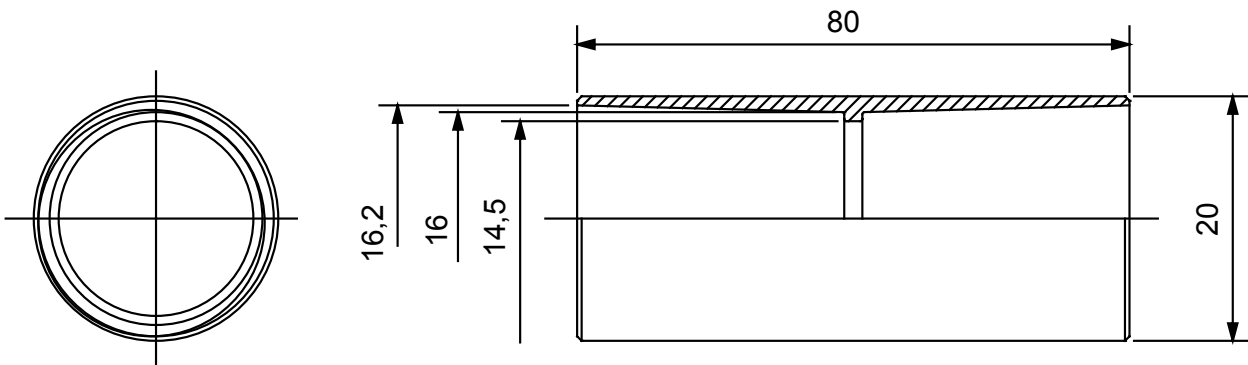

Formteile für starre Rohre mit den Schutzarten IP40 und IP67. Starre schwere Rohre der Baureihe RKB aus PVC, Klassifizierung 4321. Gemäß IEC 61386-1 (CEI 23/80) und IEC 61386-21 (CEI 23/81). Verfügbar in 7 Größen, von 16 bis 63 mm, Länge 3 m. Geeignet für Stark- und Schwachstrom. Installation: Aufputz, abgehängte Decken und Doppelböden.

Farbe	Grau ähnlich RAL 7035	Schutzart	IP40
Rohr Ø (mm)	16	Material	Halogenfrei gemäß EN 50642
Electrocod	21221		

Abmessungen

Technische Symbole

IP

HF
HALOGEN FREE

IP40

Normen / Richtlinien