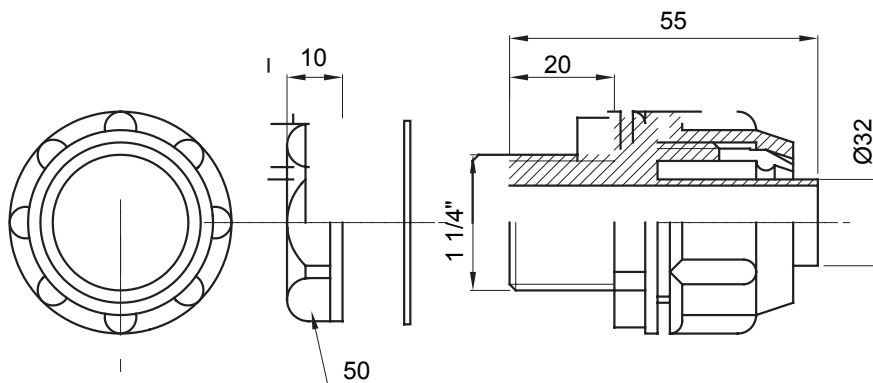

Gerade und drehbare Verbinder für Schutzschläuche mit der Schutzart IP54.

Farbe	Grau ähnlich RAL 7035	Schutzart	IP54
Gewinde Zoll	1 1/4"	Schlauch Ø (mm)	32
Typ	Fest	Electrocod	210

### Abmessungen