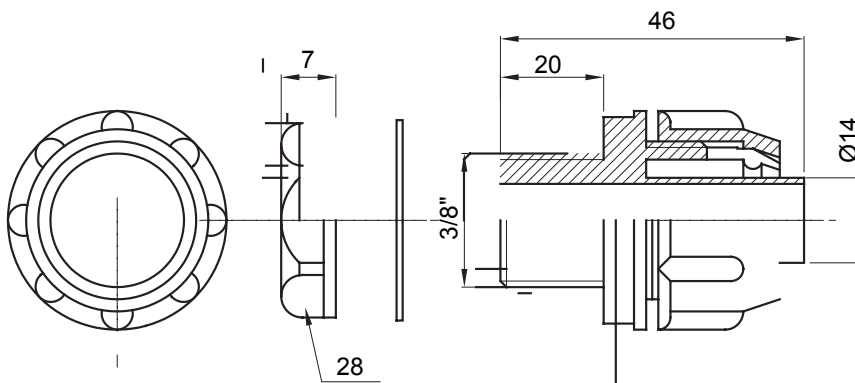

Gerade und drehbare Verbinder für Schutzschläuche mit der Schutzart IP54.

Farbe	Grau ähnlich RAL 7035	Schutzart	IP54
Gewinde Zoll	1/2"	Schlauch Ø (mm)	14
Typ	Fest	Electrocod	210

Abmessungen

Technische Symbole