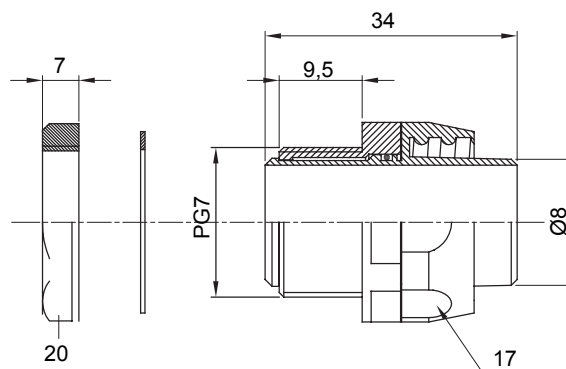

Gerade und drehbare Verbinder für Schutzschläuche mit der Schutzart IP54.

Farbe	Schwarz ähnlich RAL 9005	Schutzart	IP54
Gewinde PG	7	Schlauch Ø (mm)	8
Typ	Drehbare	Electrocod	210

Abmessungen

Technische Symbole