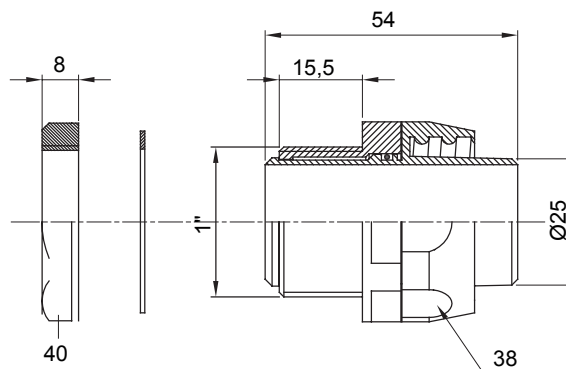

Gerade und drehbare Verbinder für Schutzschläuche mit der Schutzart IP54.

Farbe	Schwarz ähnlich RAL 9005	Schutzart	IP54
Gewinde Zoll	1"	Schlauch Ø (mm)	25
Typ	Drehbare	Electrocod	210

Abmessungen

Technische Symbole