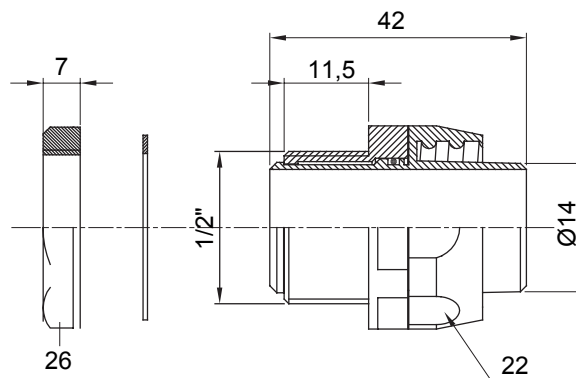

Gerade und drehbare Verbinder für Schutzschläuche mit der Schutzart IP54.

Farbe	Schwarz ähnlich RAL 9005	Schutzart	IP54
Gewinde Zoll	1/2"	Schlauch Ø (mm)	14
Typ	Drehbare	Electrocod	210

Abmessungen

Technische Symbole