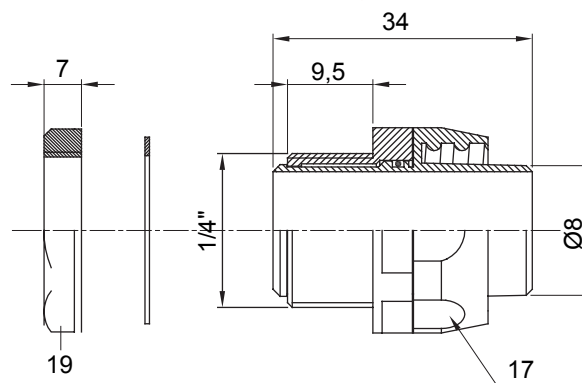

Gerade und drehbare Verbinder für Schutzschläuche mit der Schutzart IP54.

Farbe	Schwarz ähnlich RAL 9005	Schutzart	IP54
Gewinde Zoll	1/4"	Schlauch Ø (mm)	8
Typ	Drehbare	Electrocod	210

### Abmessungen