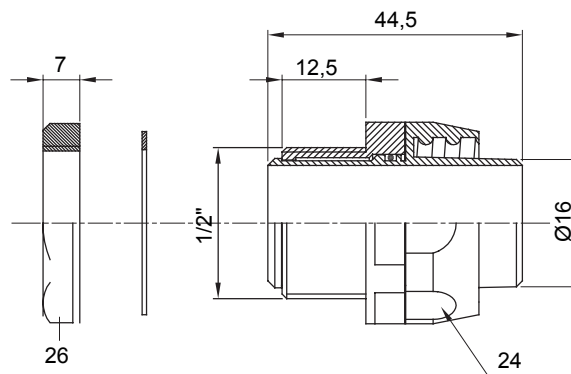

Gerade und drehbare Verbinder für Schutzschläuche mit der Schutzart IP54.

Farbe	Grau ähnlich RAL 7035	Schutzart	IP54
Gewinde Zoll	1/2"	Schlauch Ø (mm)	16
Typ	Drehbare	Electrocod	210

### Abmessungen