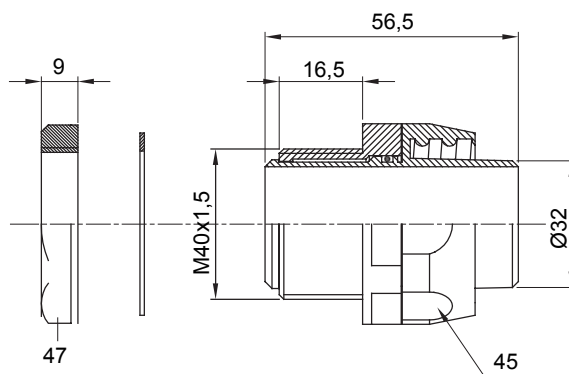

Gerade und drehbare Verbinder für Schutzschläuche mit der Schutzart IP54.

Farbe	Schwarz ähnlich RAL 9005	Schutzart	IP54
Gewinde metrisch	M 40x1,5	Schlauch Ø (mm)	32
Typ	Drehbare	Electrocod	210

Abmessungen

Technische Symbole

IP

IP54

Normen / Richtlinien