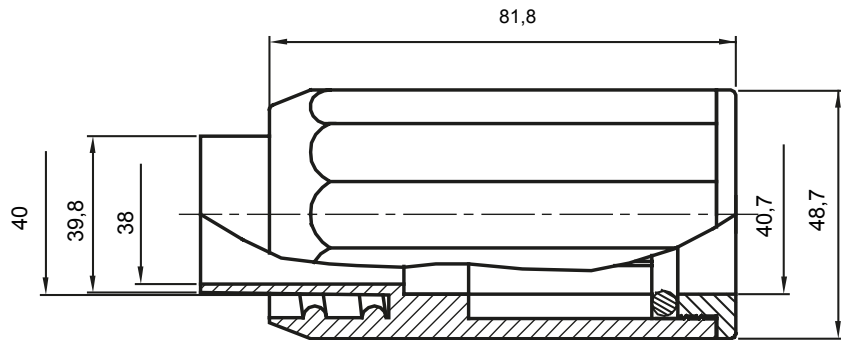

Formteile für starre Rohre mit den Schutzarten IP40 und IP67. Starre schwere Rohre der Baureihe RKB aus PVC, Klassifizierung 4321. Gemäß IEC 61386-1 (CEI 23/80) und IEC 61386-21 (CEI 23/81). Verfügbar in 7 Größen, von 16 bis 63 mm, Länge 3 m. Geeignet für Stark- und Schwachstrom. Installation: Aufputz, abgehängte Decken und Doppelböden.

Farbe	Grau ähnlich RAL 7035	Schutzart	IP65
Rohr Ø (mm)	40	Schlauch Ø (mm)	40
Material	Halogenfrei gemäß EN 60754-2	Electrocod	21221

### Abmessungen