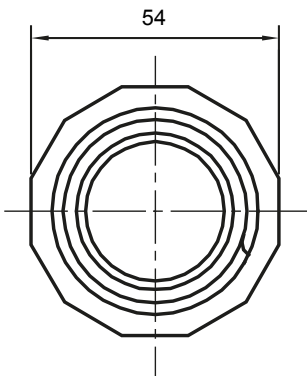

Formteile für starre Rohre mit den Schutzarten IP40 und IP67. Starre schwere Rohre der Baureihe RKB aus PVC, Klassifizierung 4321. Gemäß IEC 61386-1 (CEI 23/80) und IEC 61386-21 (CEI 23/81). Verfügbar in 7 Größen, von 16 bis 63 mm, Länge 3 m. Geeignet für Stark- und Schwachstrom. Installation: Aufputz, abgehängte Decken und Doppelböden.

Farbe	Grau ähnlich RAL 7035	Schutzart	IP65
Rohr Ø (mm)	40	Schlauch Ø (mm)	40
Material	Halogenfrei gemäß EN 60754-2	Electrocod	21221

### Abmessungen