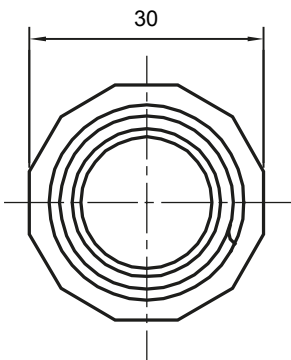

Formteile für starre Rohre mit den Schutzarten IP40 und IP67. Starre schwere Rohre der Baureihe RKB aus PVC, Klassifizierung 4321. Gemäß IEC 61386-1 (CEI 23/80) und IEC 61386-21 (CEI 23/81). Verfügbar in 7 Größen, von 16 bis 63 mm, Länge 3 m. Geeignet für Stark- und Schwachstrom. Installation: Aufputz, abgehängte Decken und Doppelböden.

Farbe	Grau ähnlich RAL 7035	Schutzart	IP65
Rohr Ø (mm)	20	Schlauch Ø (mm)	20
Material	Halogenfrei gemäß EN 60754-2	Electrocod	21221

Abmessungen

Technische Symbole

IP

HF
HALOGEN FREI

IP65

Normen / Richtlinien