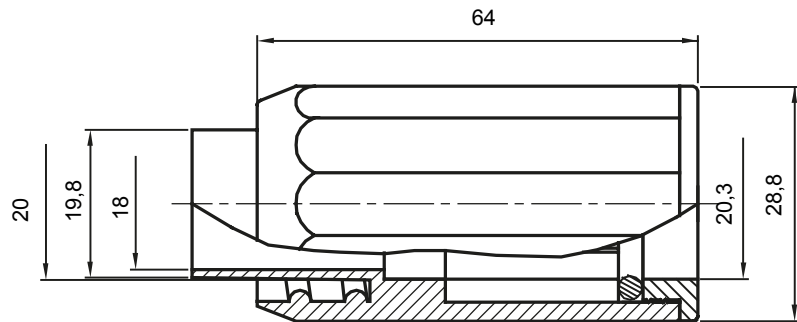

Formteile für starre Rohre mit den Schutzarten IP40 und IP67. Starre schwere Rohre der Baureihe RKB aus PVC, Klassifizierung 4321. Gemäß IEC 61386-1 (CEI 23/80) und IEC 61386-21 (CEI 23/81). Verfügbar in 7 Größen, von 16 bis 63 mm, Länge 3 m. Geeignet für Stark- und Schwachstrom. Installation: Aufputz, abgehängte Decken und Doppelböden.

Farbe	Grau ähnlich RAL 7035	Schutzart	IP65
Rohr Ø (mm)	20	Schlauch Ø (mm)	20
Material	Halogenfrei gemäß EN 60754-2	Electrocod	21221

Abmessungen

Technische Symbole

IP

HF
HALOGEN FREI

IP65

Normen / Richtlinien