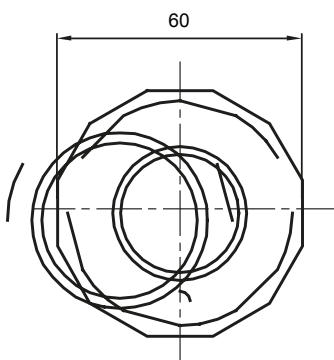

Formteile für starre Rohre mit den Schutzarten IP40 und IP67. Starre schwere Rohre der Baureihe RKB aus PVC, Klassifizierung 4321. Gemäß IEC 61386-1 (CEI 23/80) und IEC 61386-21 (CEI 23/81). Verfügbar in 7 Größen, von 16 bis 63 mm, Länge 3 m. Geeignet für Stark- und Schwachstrom. Installation: Aufputz, abgehängte Decken und Doppelböden.

Farbe	Grau ähnlich RAL 7035	Schutzart	IP65
Rohr Ø (mm)	50	Schlauch Ø (mm)	40
Material	Halogenfrei gemäß EN 60754-2	Electrocod	21221

Abmessungen

Technische Symbole

IP

HF
HALOGEN FREI

IP65

Normen / Richtlinien