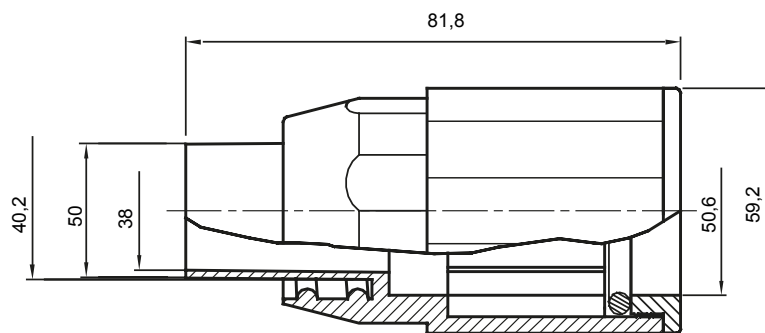

Formteile für starre Rohre mit den Schutzarten IP40 und IP67. Starre schwere Rohre der Baureihe RKB aus PVC, Klassifizierung 4321. Gemäß IEC 61386-1 (CEI 23/80) und IEC 61386-21 (CEI 23/81). Verfügbar in 7 Größen, von 16 bis 63 mm, Länge 3 m. Geeignet für Stark- und Schwachstrom. Installation: Aufputz, abgehängte Decken und Doppelböden.

Farbe	Grau ähnlich RAL 7035	Schutzart	IP65
Rohr Ø (mm)	50	Schlauch Ø (mm)	40
Material	Halogenfrei gemäß EN 60754-2	Electrocod	21221

Abmessungen

Technische Symbole

IP

HF
HALOGEN FREI

IP65

Normen / Richtlinien