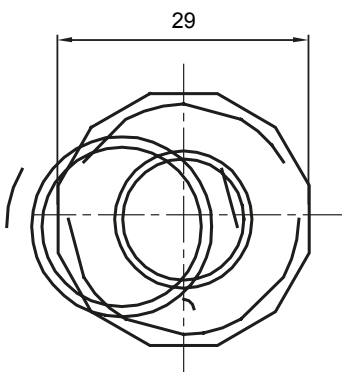

Formteile für starre Rohre mit den Schutzarten IP40 und IP67. Starre schwere Rohre der Baureihe RKB aus PVC, Klassifizierung 4321. Gemäß IEC 61386-1 (CEI 23/80) und IEC 61386-21 (CEI 23/81). Verfügbar in 7 Größen, von 16 bis 63 mm, Länge 3 m. Geeignet für Stark- und Schwachstrom. Installation: Aufputz, abgehängte Decken und Doppelböden.

Farbe	Grau ähnlich RAL 7035	Schutzart	IP65
Rohr Ø (mm)	20	Schlauch Ø (mm)	16
Material	Halogenfrei gemäß EN 60754-2	Electrocod	21221

Abmessungen

Technische Symbole

IP

HF
HALOGEN FREI

IP65

Normen / Richtlinien