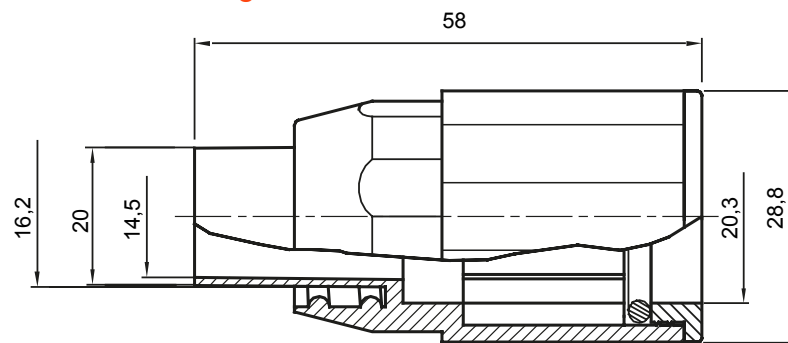

Formteile für starre Rohre mit den Schutzarten IP40 und IP67. Starre schwere Rohre der Baureihe RKB aus PVC, Klassifizierung 4321. Gemäß IEC 61386-1 (CEI 23/80) und IEC 61386-21 (CEI 23/81). Verfügbar in 7 Größen, von 16 bis 63 mm, Länge 3 m. Geeignet für Stark- und Schwachstrom. Installation: Aufputz, abgehängte Decken und Doppelböden.

Farbe	Grau ähnlich RAL 7035	Schutzart	IP65
Rohr Ø (mm)	20	Schlauch Ø (mm)	16
Material	Halogenfrei gemäß EN 60754-2	Electrocod	21221

Abmessungen

Technische Symbole

IP

HF
HALOGEN FREI

IP65

Normen / Richtlinien