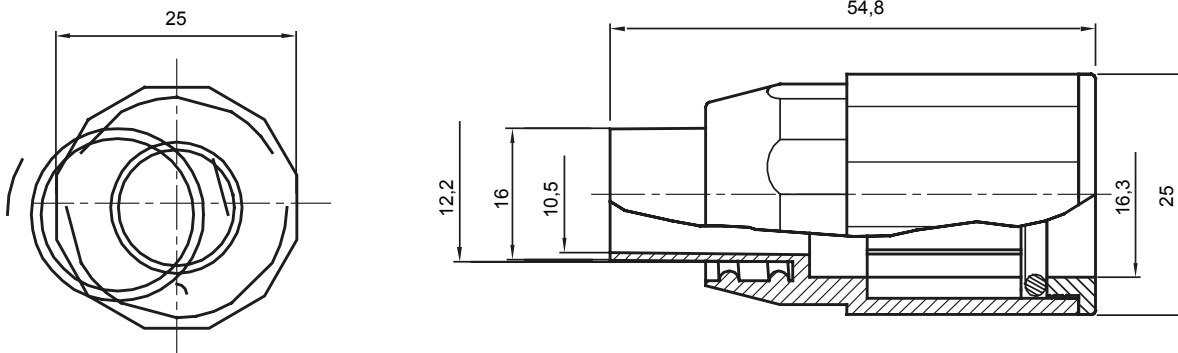

Formteile für starre Rohre mit den Schutzarten IP40 und IP67. Starre schwere Rohre der Baureihe RKB aus PVC, Klassifizierung 4321. Gemäß IEC 61386-1 (CEI 23/80) und IEC 61386-21 (CEI 23/81). Verfügbar in 7 Größen, von 16 bis 63 mm, Länge 3 m. Geeignet für Stark- und Schwachstrom. Installation: Aufputz, abgehängte Decken und Doppelböden.

Farbe	Grau ähnlich RAL 7035	Schutzart	IP65
Rohr Ø (mm)	16	Schlauch Ø (mm)	12
Material	Halogenfrei gemäß EN 60754-2	Electrocod	21221

Abmessungen

Technische Symbole

IP

HF
HALOGEN FREI

IP65

Normen / Richtlinien