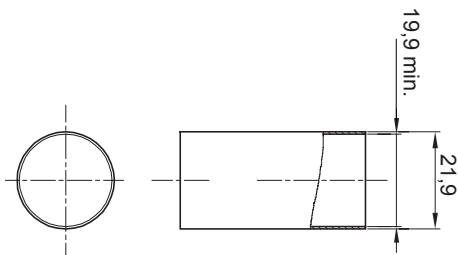

Farbe	Transparent	Material	PVC
Rohr Ø (mm)	20	Electrocod	210

### Abmessungen