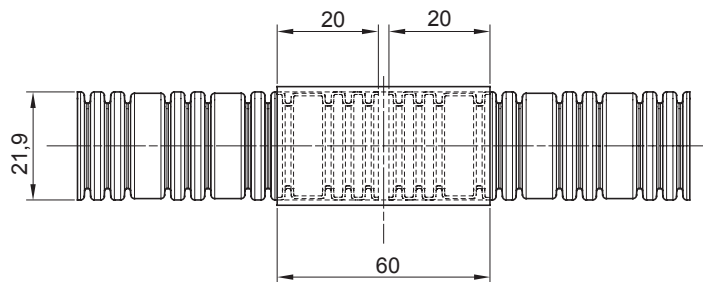

Farbe	Transparent	Material	PVC
Rohr Ø (mm)	20	Electrocod	210

### Abmessungen