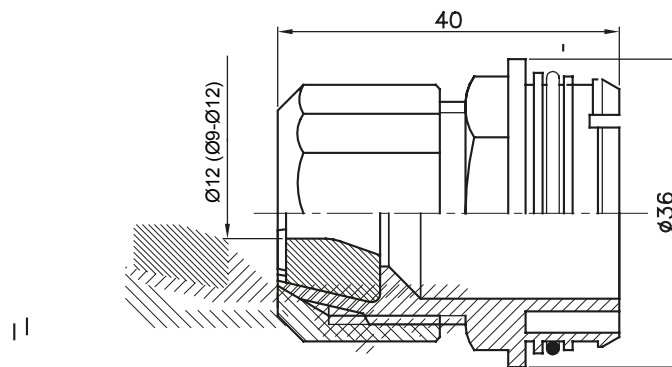

Formteile für starre Rohre mit den Schutzarten IP40 und IP67. Starre schwere Rohre der Baureihe RKB aus PVC, Klassifizierung 4321. Gemäß IEC 61386-1 (CEI 23/80) und IEC 61386-21 (CEI 23/81). Verfügbar in 7 Größen, von 16 bis 63 mm, Länge 3 m. Geeignet für Stark- und Schwachstrom. Installation: Aufputz, abgehängte Decken und Doppelböden.

Farbe	Grau ähnlich RAL 7035	Merkmale	Halogenfrei
Für Kabel Ø (mm)	9-12	Electrocod	21221

### Abmessungen