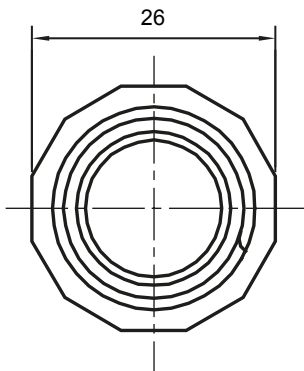

Formteile für starre Rohre mit den Schutzarten IP40 und IP67. Starre schwere Rohre der Baureihe RKB aus PVC, Klassifizierung 4321. Gemäß IEC 61386-1 (CEI 23/80) und IEC 61386-21 (CEI 23/81). Verfügbar in 7 Größen, von 16 bis 63 mm, Länge 3 m. Geeignet für Stark- und Schwachstrom. Installation: Aufputz, abgehängte Decken und Doppelböden.

Farbe	Grau ähnlich RAL 7035	Schutzart	IP65
Rohr Ø (mm)	16	Schlauch Ø (mm)	16
Material	Halogenfrei gemäß EN 60754-2	Electrocod	21221

Abmessungen

Technische Symbole

IP

HF
HALOGEN FREI

IP65

Normen / Richtlinien