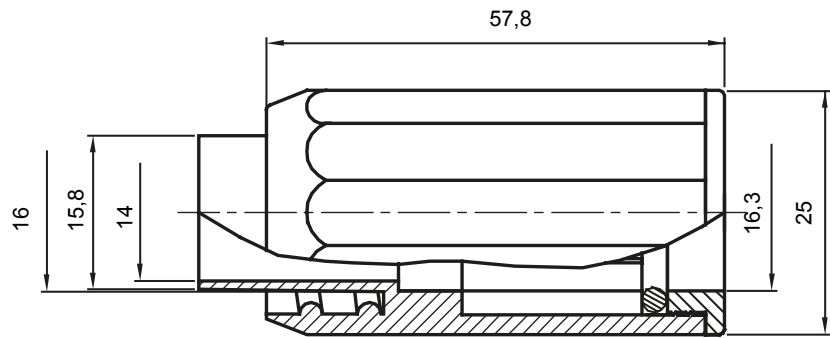

Formteile für starre Rohre mit den Schutzarten IP40 und IP67. Starre schwere Rohre der Baureihe RKB aus PVC, Klassifizierung 4321. Gemäß IEC 61386-1 (CEI 23/80) und IEC 61386-21 (CEI 23/81). Verfügbar in 7 Größen, von 16 bis 63 mm, Länge 3 m. Geeignet für Stark- und Schwachstrom. Installation: Aufputz, abgehängte Decken und Doppelböden.

Farbe	Grau ähnlich RAL 7035	Schutzart	IP65
Rohr Ø (mm)	16	Schlauch Ø (mm)	16
Material	Halogenfrei gemäß EN 60754-2	Electrocod	21221

Abmessungen

Technische Symbole

IP

HF
HALOGEN FREI

IP65

Normen / Richtlinien