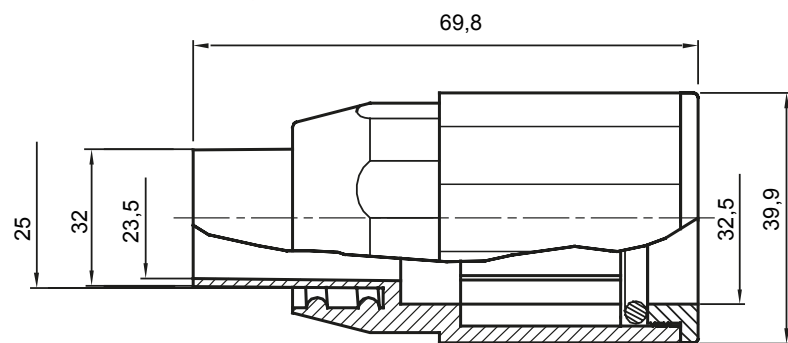

Formteile für starre Rohre mit den Schutzarten IP40 und IP67. Starre schwere Rohre der Baureihe RKB aus PVC, Klassifizierung 4321. Gemäß IEC 61386-1 (CEI 23/80) und IEC 61386-21 (CEI 23/81). Verfügbar in 7 Größen, von 16 bis 63 mm, Länge 3 m. Geeignet für Stark- und Schwachstrom. Installation: Aufputz, abgehängte Decken und Doppelböden.

Farbe	Grau ähnlich RAL 7035	Schutzart	IP65
Rohr Ø (mm)	32	Schlauch Ø (mm)	25
Material	Halogenfrei gemäß EN 60754-2	Electrocod	21221

Abmessungen

Technische Symbole

IP

HF
HALOGEN FREI

IP65

Normen / Richtlinien