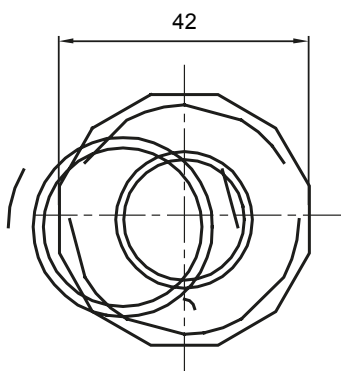

Formteile für starre Rohre mit den Schutzarten IP40 und IP67. Starre schwere Rohre der Baureihe RKB aus PVC, Klassifizierung 4321. Gemäß IEC 61386-1 (CEI 23/80) und IEC 61386-21 (CEI 23/81). Verfügbar in 7 Größen, von 16 bis 63 mm, Länge 3 m. Geeignet für Stark- und Schwachstrom. Installation: Aufputz, abgehängte Decken und Doppelböden.

Farbe	Grau ähnlich RAL 7035	Schutzart	IP65
Rohr Ø (mm)	32	Schlauch Ø (mm)	25
Material	Halogenfrei gemäß EN 60754-2	Electrocod	21221

Abmessungen

Technische Symbole

IP

HF
HALOGEN FREI

IP65

Normen / Richtlinien