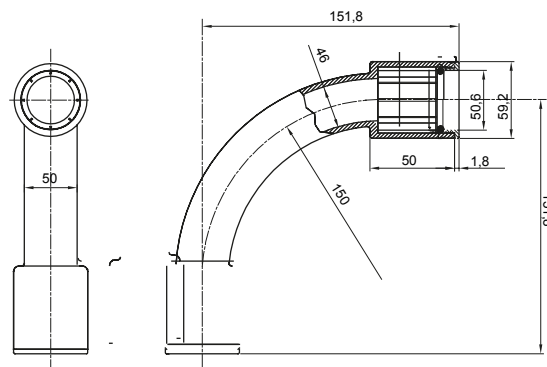

Formteile für starre Rohre mit den Schutzarten IP40 und IP67. Starre schwere Rohre der Baureihe RKB aus PVC, Klassifizierung 4321. Gemäß IEC 61386-1 (CEI 23/80) und IEC 61386-21 (CEI 23/81). Verfügbar in 7 Größen, von 16 bis 63 mm, Länge 3 m. Geeignet für Stark- und Schwachstrom. Installation: Aufputz, abgehängte Decken und Doppelböden.

Farbe	Grau ähnlich RAL 7035	Schutzart	IP67
Rohr Ø (mm)	50	Material	Halogenfrei gemäß EN 60754-2
Electrocod	21221		

Abmessungen

Technische Symbole

IP

HF
HALOGEN FREI

IP67

Normen / Richtlinien