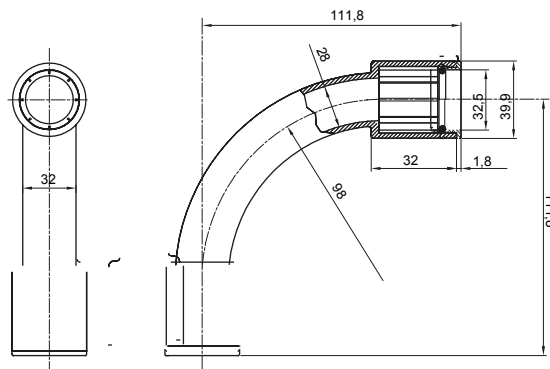

Formteile für starre Rohre mit den Schutzarten IP40 und IP67. Starre schwere Rohre der Baureihe RKB aus PVC, Klassifizierung 4321. Gemäß IEC 61386-1 (CEI 23/80) und IEC 61386-21 (CEI 23/81). Verfügbar in 7 Größen, von 16 bis 63 mm, Länge 3 m. Geeignet für Stark- und Schwachstrom. Installation: Aufputz, abgehängte Decken und Doppelböden.

Farbe	Grau ähnlich RAL 7035	Schutzart	IP67
Rohr Ø (mm)	32	Material	Halogenfrei gemäß EN 60754-2
Electrocod	21221		

### Abmessungen