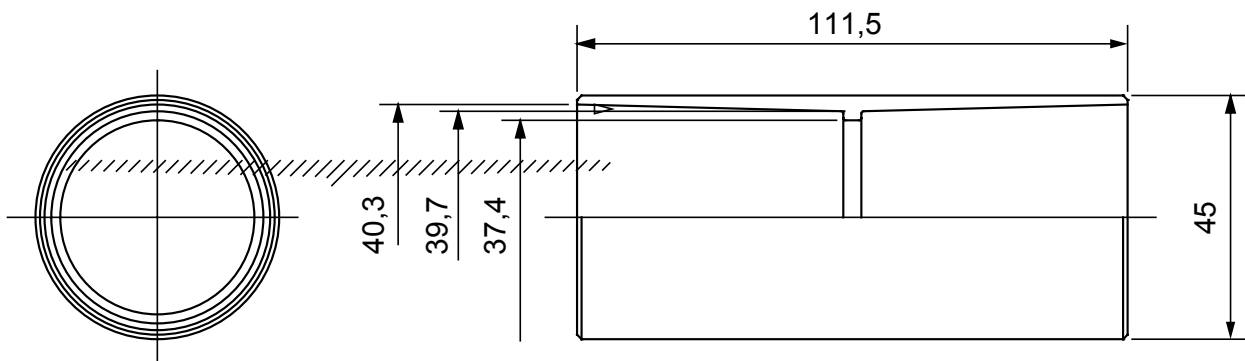

Formteile für starre Rohre mit den Schutzarten IP40 und IP67. Starre schwere Rohre der Baureihe RKB aus PVC, Klassifizierung 4321. Gemäß IEC 61386-1 (CEI 23/80) und IEC 61386-21 (CEI 23/81). Verfügbar in 7 Größen, von 16 bis 63 mm, Länge 3 m. Geeignet für Stark- und Schwachstrom. Installation: Aufputz, abgehängte Decken und Doppelböden.

Farbe	Grau ähnlich RAL 7035	Schutzart	IP40
Rohr Ø (mm)	40	Material	Halogenfrei gemäß EN 60754-2
Electrocod	21221		

Abmessungen

Technische Symbole

IP

HF
HALOGEN FREE

IP40

Normen / Richtlinien