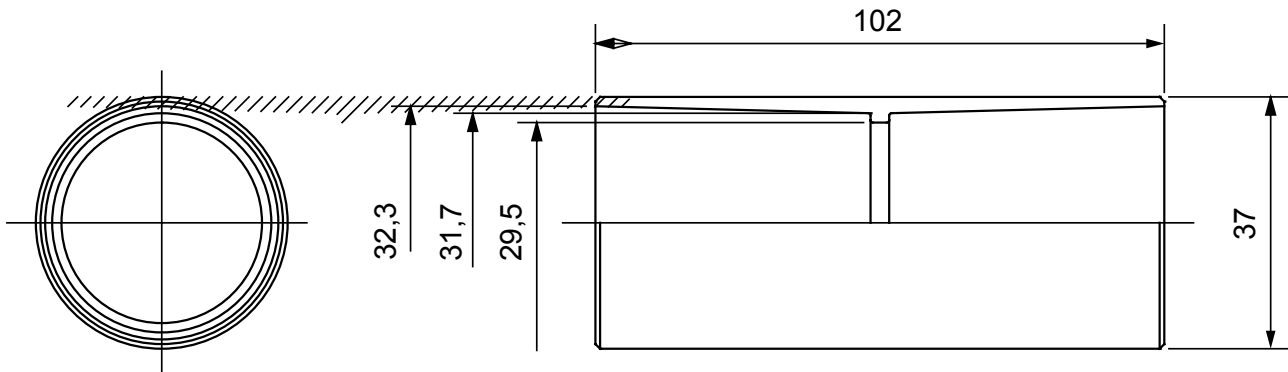

Formteile für starre Rohre mit den Schutzarten IP40 und IP67. Starre schwere Rohre der Baureihe RKB aus PVC, Klassifizierung 4321. Gemäß IEC 61386-1 (CEI 23/80) und IEC 61386-21 (CEI 23/81). Verfügbar in 7 Größen, von 16 bis 63 mm, Länge 3 m. Geeignet für Stark- und Schwachstrom. Installation: Aufputz, abgehängte Decken und Doppelböden.

Farbe	Grau ähnlich RAL 7035	Schutzart	IP40
Rohr Ø (mm)	32	Material	Halogenfrei gemäß EN 60754-2
Electrocod	21221		

### Abmessungen