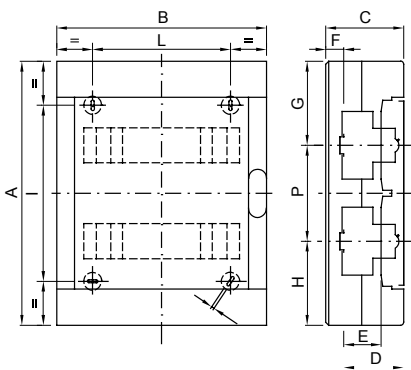

Die geschützten dekorativen Verteiler IP40 sind erhältlich von 8 bis 72TE. Sie bieten eine hervorragende ästhetische Integration. Sie sind mit transparenten Rauchglastüren oder mit geschlossenen Türen erhältlich, die mit einem Sicherheitsschloss ausgestattet werden können, das Öffnen und Schließen ist mit "PUSH" gekennzeichnet. Es können ein- und zweipolige 80 A und 125 A Schraub-Klemmleisten montiert werden; Sie ermöglichen eine einfache und übersichtliche Verdrahtung und verkürzen die Montagezeit.

Isolations- klasse	II (gemäß IEC 61140)	Farbe	Weiß RAL 9016
Außenabmessungen BxHxT (mm)	400x400x130	Schutzart	IP40
Verlust- leistung (W)	45	Schlagfestigkeit	IK08
Bemessungs- spannung	400 V	Farbe Tür	Geschlossen
Anz. TE EN 50022	36 (18x2)	Bemessungs- strom	125 A
Glühdrahtprüfung	650 °C	Betriebstemperatur	-25 +60 °C
Material	Halogenfrei gemäß EN 60754-2	Electrocod	0321
Kugeldruckprüfung	70 °C	Zubehör für Wiederherstellung der Schutzabdeckungen (GW44623) oder Wandbefestigungslaschen (GW44621)	
Norm	EN 60670-1 (CEI 23-48) IEC60670-24 CEI 23-49	Isolations- spannung	750 V
Max. montierbare Klemmen	2 x18 Module		

Abmessungen

		A	B	C	D	E	F	G	H	P	D'	E'	F'	NR	I	L
24M	GW 40 047 GW 40 067	350	280	100	77	47	11,5	112,5	112,5	125	-	-	-	4	232	180
36M	GW 40 049 GW 40 069	400	400	130	76	48	37	125	125	150	102,5	74	10,5	4	282	300
54M	GW 40 051 GW 40 071	550	400	130	76	48	37	125	125	150	102,5	74	10,5	4	432	300
72M	GW 40 053 GW 40 073	850	400	150	76	48	57	187,5	187,5	150 175	102,5	74	30,5	6	303 303	300