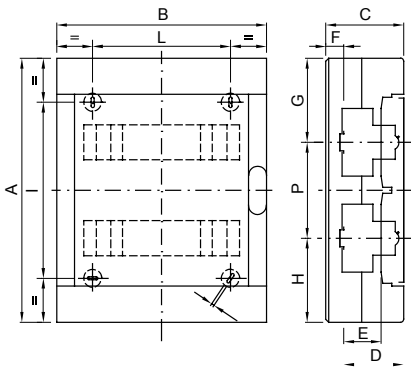

Die geschützten dekorativen Verteiler IP40 sind erhältlich von 8 bis 72TE. Sie bieten eine hervorragende ästhetische Integration und sind mit mehrpoligen Schraub-Klemmleisten, 80 A IP 20, ausgestattet. Sie sind mit transparenten Rauchglastüren oder mit geschlossenen Türen erhältlich, die mit einem Sicherheitschloss ausgestattet werden können, das Öffnen und Schließen ist mit "PUSH" gekennzeichnet. Die Klemmleisten ermöglichen eine einfache und übersichtliche Verdrahtung und verkürzen die Montagezeit.

Isolations- klasse	II (gemäß IEC 61140)	Farbe	Weiß RAL 9016
Außenabmessungen BxHxT (mm)	400x550x130	Schutzart	IP40
Verlust- leistung (W)	63	Schlagfestigkeit	IK08
Bemessungs- spannung	400 V	Farbe Tür	Rauchglas transparent
Klemmleisten	80 A - IP20 Zweipolig mit Schraubklemmen	Anz. TE EN 50022	54 (18x3)
Bemessungs- strom	125 A	Glühdrahtprüfung	650 °C
Betriebstemperatur	-25 +60 °C	Material	Halogenfrei gemäß EN 60754-2
Electrocod	0321	Kugeldruckprüfung	70 °C
Zubehör für Wiederherstellung der Schutzart	Schraubabdeckkappen (GW44623) oder Wandbefestigungslaschen (GW44621)	Norm	EN 60670-1 (CEI 23-48) IEC60670-24 CEI 23-49
Isolations- spannung	750 V	Pol 1 (mm²)	N/PE 2x[(3x16) + (17x10)]
Pol 2 (mm²)	N/PE 2x[(3x16) + (17x10)]		

### Abmessungen

		A	B	C	D	E	F	G	H	P	D'	E'	F'	NR	I	L
24M	GW 40 047	350	280	100	77	47	11,5	112,5	112,5	125	-	-	-	4	232	180
	GW 40 067															
36M	GW 40 049	400	400	130	76	48	37	125	125	150	102,5	74	10,5	4	282	300
	GW 40 069															
54M	GW 40 051	550	400	130	76	48	37	125	125	150	102,5	74	10,5	4	432	300
	GW 40 071															
72M	GW 40 053	850	400	150	76	48	57	187,5	187,5	150	102,5	74	30,5	6	303	300
	GW 40 073									175					303	