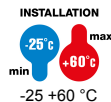

IP
IP40

IK
IK08

GWT
650 °C