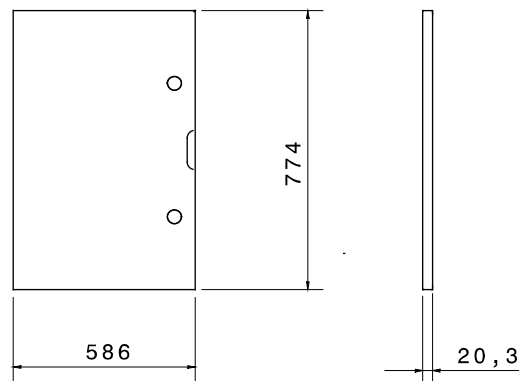

Zubehör und Zusatzgeräte für die Schaltschranke der Baureihe 46.

Merkmale	Halogenfrei	Anz Schlösser	2
Für Verteiler BxH (mm)	585x800	Geeignet für	46 QP
Electrocod	0303		

### Abmessungen