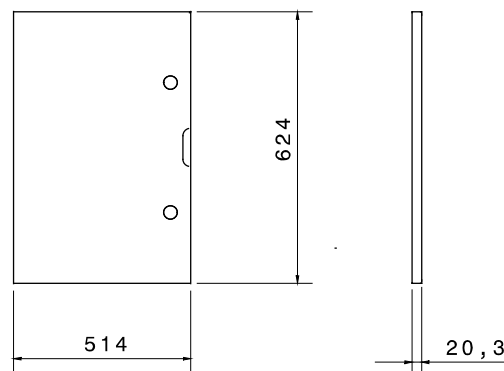

Zubehör und Zusatzgeräte für die Schaltschranke der Baureihe 46.

Merkmale	Halogenfrei	Anz Schlösser	2
Für Verteiler BxH (mm)	515x650	Geeignet für	46 QP
Electrocod	0303		

Abmessungen

Technische Symbole

Normen / Richtlinien