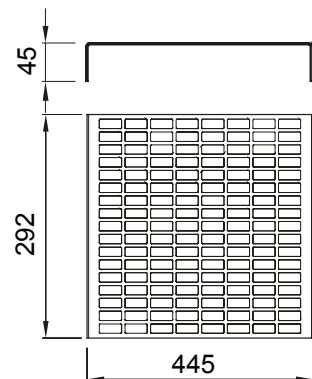

Zubehör und Zusatzgeräte für die Schaltschranke der Baureihe 46.

Höhe	2 TE	Für Verteiler BxH (mm)	585x800
Anzahl TE EN 50022	28	Geeignet für	46QP - 46QM - 46QX
Typ	Perforiert	Material	Verzinkter Stahl
Electrocod	0303		

Abmessungen

Normen / Richtlinien