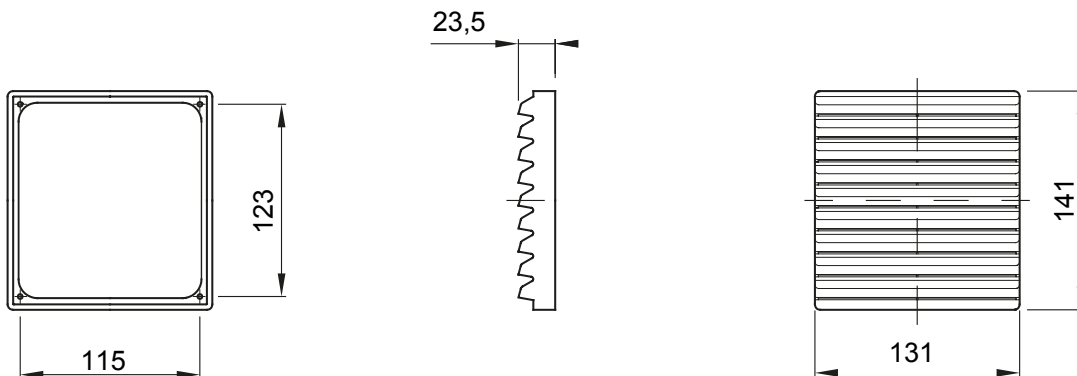

Zubehör und Zusatzgeräte für die Schaltschränke der Baureihe 46.

Schutzart	IP44	Schrauben Achsabstand	123x115
Befestigung Öffnung	125x117	Beschreibung	Satz Belüftung
Serie	CVX630K / CVX630M / CVX1600 / 38LAN	Frequenz	50/60 Hz
Geeignet für	46QP - 46QM - 46QX	Spannung	230V ac
Electrocod	0303		

Abmessungen

Technische Symbole

IP

IP44