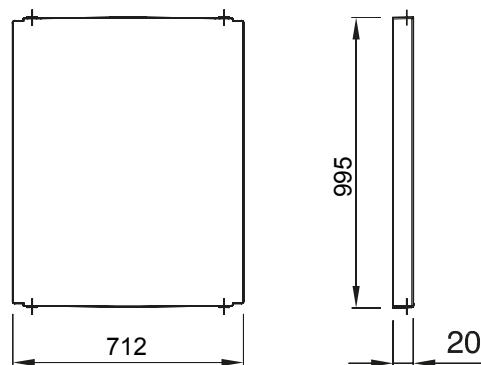

Zubehör und Zusatzgeräte für die Schaltschränke der Baureihe 46.

Farbe	Grau ähnlich RAL 7035	Merkmale	Halogenfrei
Für Verteiler BxH (mm)	800x1060	Geeignet für	46QP - 46QM - 46QX
Electrocod	0303	Material Scharnier	Polyester

Abmessungen

Technische Symbole

Normen / Richtlinien