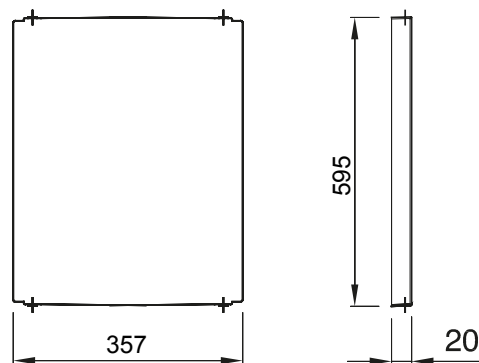

Zubehör und Zusatzgeräte für die Schaltschränke der Baureihe 46.

Farbe	Grau ähnlich RAL 7035	Merkmale	Halogenfrei
Für Verteiler BxH (mm)	405x650	Geeignet für	46QP - 46QM - 46QX
Electrocod	0303	Material Scharnier	Polyester

Abmessungen

Technische Symbole

Normen / Richtlinien