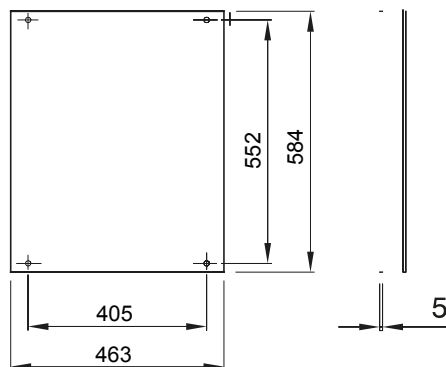

Zubehör und Zusatzgeräte für die Schaltschränke der Baureihe 46.

Für Verteiler BxH (mm)	515x650	Geeignet für	46QP - 46QM - 46QX
Material	Isolierstoff	Electrocod	0303

Abmessungen

Normen / Richtlinien