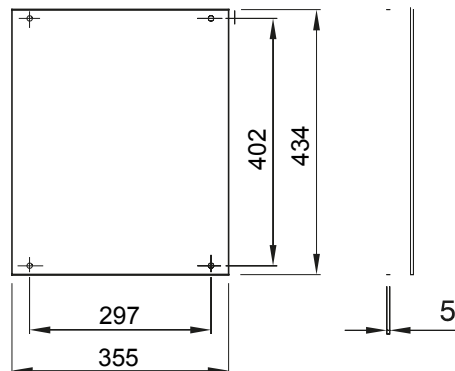

Zubehör und Zusatzgeräte für die Schaltschränke der Baureihe 46.

Für Verteiler BxH (mm)	405x500	Geeignet für	46QP - 46QM - 46QX
Material	Isolierstoff	Electrocod	0303

Abmessungen

Normen / Richtlinien