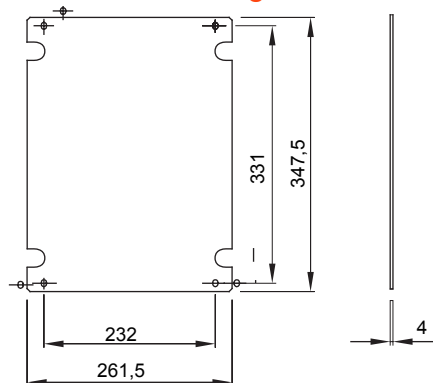

Für Verteiler BxH (mm)	316x396	Für Verteiler	44 CEP
Material	Isolierstoff	Electrocod	1320

Abmessungen

Normen / Richtlinien