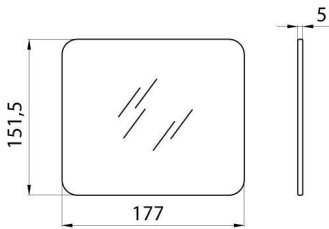

Flachglass, ESG.

Beschreibung	Einscheibensicherheitsglas ESG	Geeignet für	500 W
Abmessungen (mm)	150x180	Gewicht (kg)	0.3
Electrocod	240		

### Abmessungen

### Lichtverteilungskurve