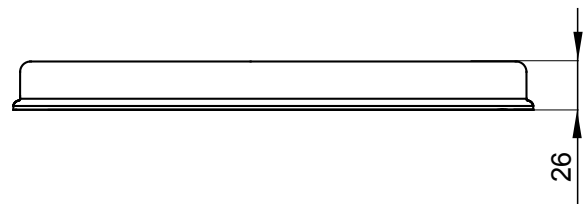

Glühdrahtprüfung	650 °C	Schutzart	IP65
Schlagfestigkeit	IK08	Electrocod	2222
Geeignet für	Vertikale Steckdosen 16/32A IP67		

### Abmessungen

### Technische Symbole

**GWT**

650 °C

**IP**

IP65

**IK**

IK08