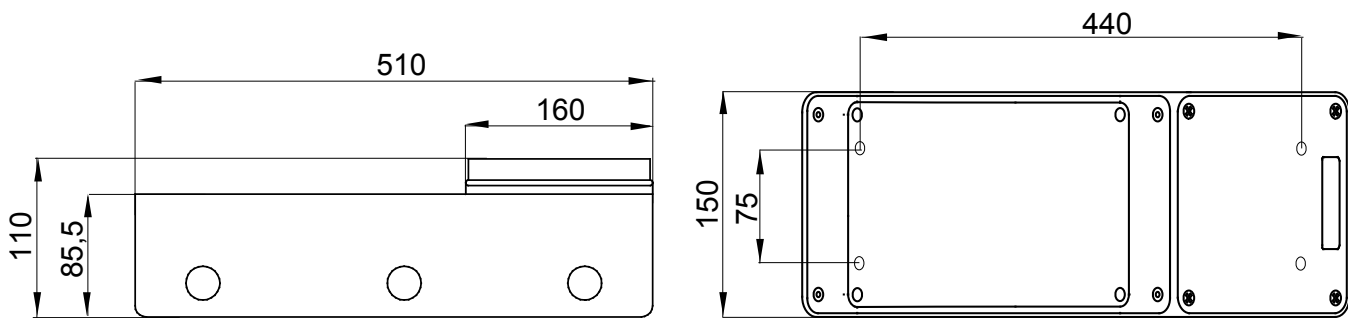

Obere Eingänge	2xØ 37/48	Glühdrahtprüfung	650 °C
Montierb. verriegel. Steck.	1	Schutzart	IP55
Schlagfestigkeit	IK08	Seitliche Eingänge	6xØ 23
Mon. verriegel. Steckdosen	63 A	Electrocod	2221
Minimale Installationstemperatur	-25°C		

### Abmessungen

### Technische Symbole

**GWT**

650 °C

**IP**

IP55

**IK**

IK08