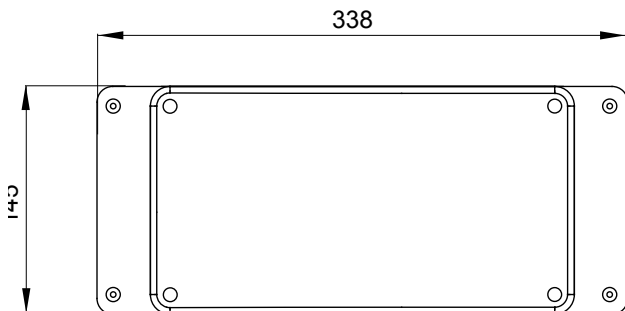

Schutzart	IP67	Schlagfestigkeit	IK08
Montierb. verriegel. Steck.	1	Mon. verriegel. Steckdosen	63 A M/S
Obere Eingänge	2xØ 29/37	Untere Eingänge	1xØ 37/47
Glühdrahtprüfung	650 °C	Für Steckdosen	63A M/S vertikal befestigt
Electrocod	2222		

Abmessungen

Technische Symbole

IP

IP67

IK

IK08

GWT

650 °C