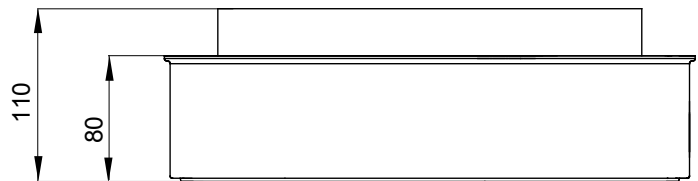

Schutzart	IP67	Schlagfestigkeit	IK08
Montierb. verriegel. Steck.	1	Mon. verriegel. Steckdosen	63 A M/S
Obere Eingänge	2xØ 29/37	Untere Eingänge	1xØ 37/47
Glühdrahtprüfung	650 °C	Für Steckdosen	63A M/S vertikal befestigt
Electrocod	2222		

Abmessungen

Technische Symbole

IP

IP67

IK

IK08

GWT

650 °C