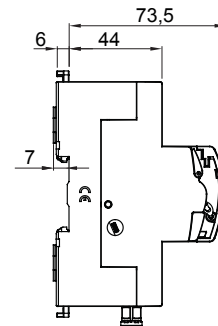

**Beschreibung Automatische Wiedereinschalteneinrichtung**

Artikelnr. ReStart Autotest PRO 2P  
 Bemessungs- spannung AC 230 V  
 Bemessungs- strom 25 A  
 Anz. TE EN 50022 5  
 Norm EN 50557, EN 61008-1  
 Bemessungs- frequenz (Hz) 50 Hz  
 Netzform TT - TN-S

### Abmessungen