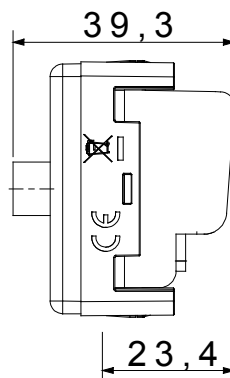

Kategorie	TV-SAT Dose	Beschreibung	Durchgangsdose
Typ	-	Farbe	Schwarz
Dämpfungswerte	5 dB	Frequenz	5-2400 MHz
Schirmung	Klasse A	Für Verbinder Typ	F-Buchse
Norm	EN 60728-4; IEC 61169-24	Anz. SYSTEM Module	1
Kabelfixierung	Mit Schrauben	Gehäuse	Zamak-Metallkörper aus Druckguss
Material	Technopolymer	Electrocod	0131

Abmessungen

Normen / Richtlinien