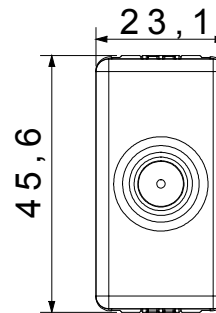

Kategorie	TV-SAT Dose	Beschreibung	Durchgangsdose
Typ	-	Farbe	Schwarz
Dämpfungswerte	5 dB	Frequenz	5-2400 MHz
Schirmung	Klasse A	Für Verbinder Typ	F-Buchse
Norm	EN 60728-4; IEC 61169-24	Anz. SYSTEM Module	1
Kabelfixierung	Mit Schrauben	Gehäuse	Zamak-Metallkörper aus Druckguss
Material	Technopolymer	Electrocod	0131

Abmessungen

Normen / Richtlinien